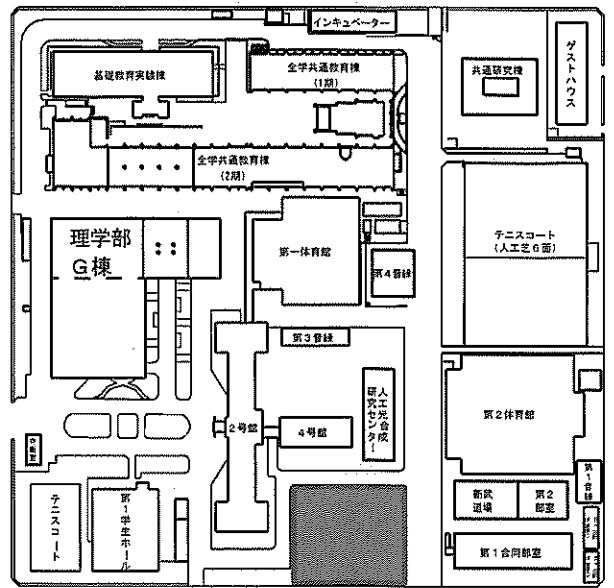

至 天王寺駅

杉本町駅

J R 阪和線

至 堺市駅

留学生宿舎整備予定地

大阪公立大学 杉本キャンパス	
配置図	縮尺：1/3000
公立大学法人大阪 事務局企画部施設課	