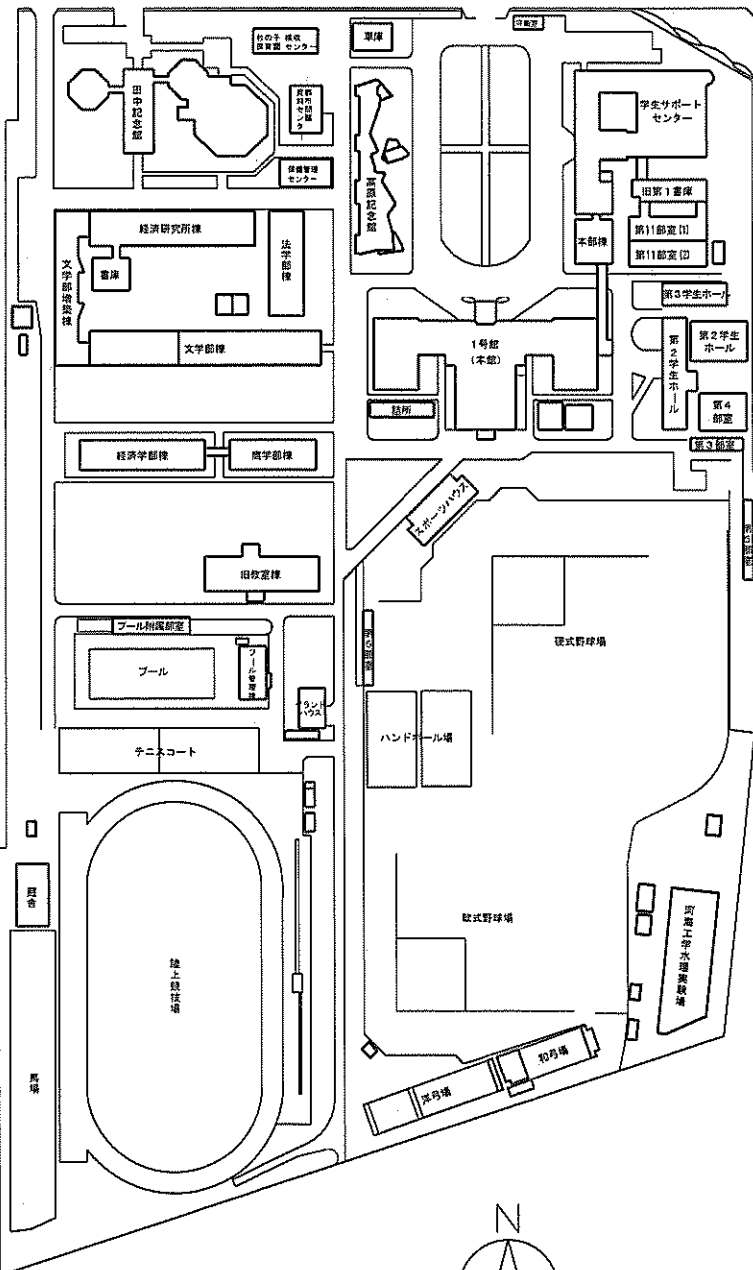

至 天王寺駅

杉本町駅

J R 阪和線

至 堺市駅

留学生宿舎整備予定地

大阪公立大学 杉本キャンパス	
配置図	縮尺：1/3000
公立大学法人大阪 事務局企画部施設課	